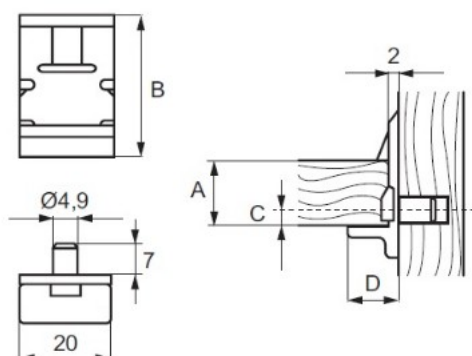

## Description:

Shelf Support W/Retainer, 18mm Wood Shelves, Brown Plastic

## Item number:

22.02.127-0

Units	Box	Carton	HS Code	Barcode
Pcs.	1	6000	3926300090	
				5704866078849

A	C	D	Item No.
12,8 mm	4 mm	9,8 mm	22.02.118/22.02.119
16,8 mm	4 mm	9,8 mm	22.02.120/22.02.121
18,8 mm	9,5 mm	9,8 mm	22.02.127/22.02.128